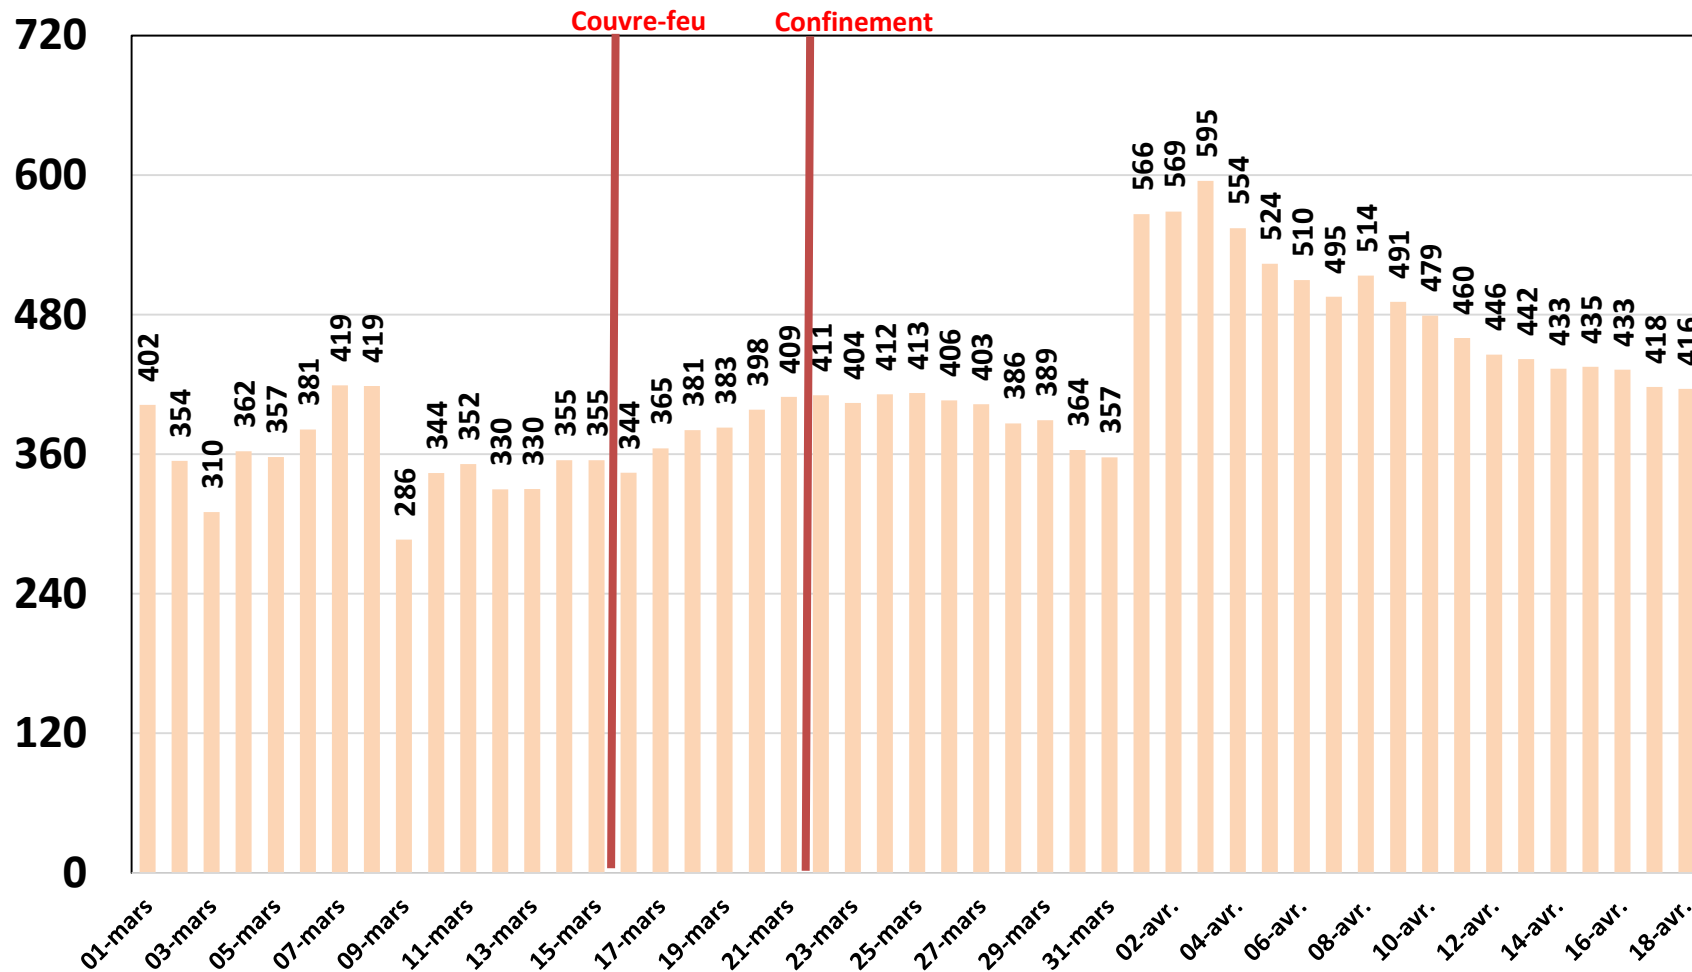

Traffic Data Mobile sur Clés 3G/4G

Traffic Data Mobile sur Clés 3G/4G (To)

Traffic Data sur Box-Data

Traffic Data sur Box-Data (To)

Traffic Data sur LTE-TDD

Traffic Data sur LTE-TDD (To)