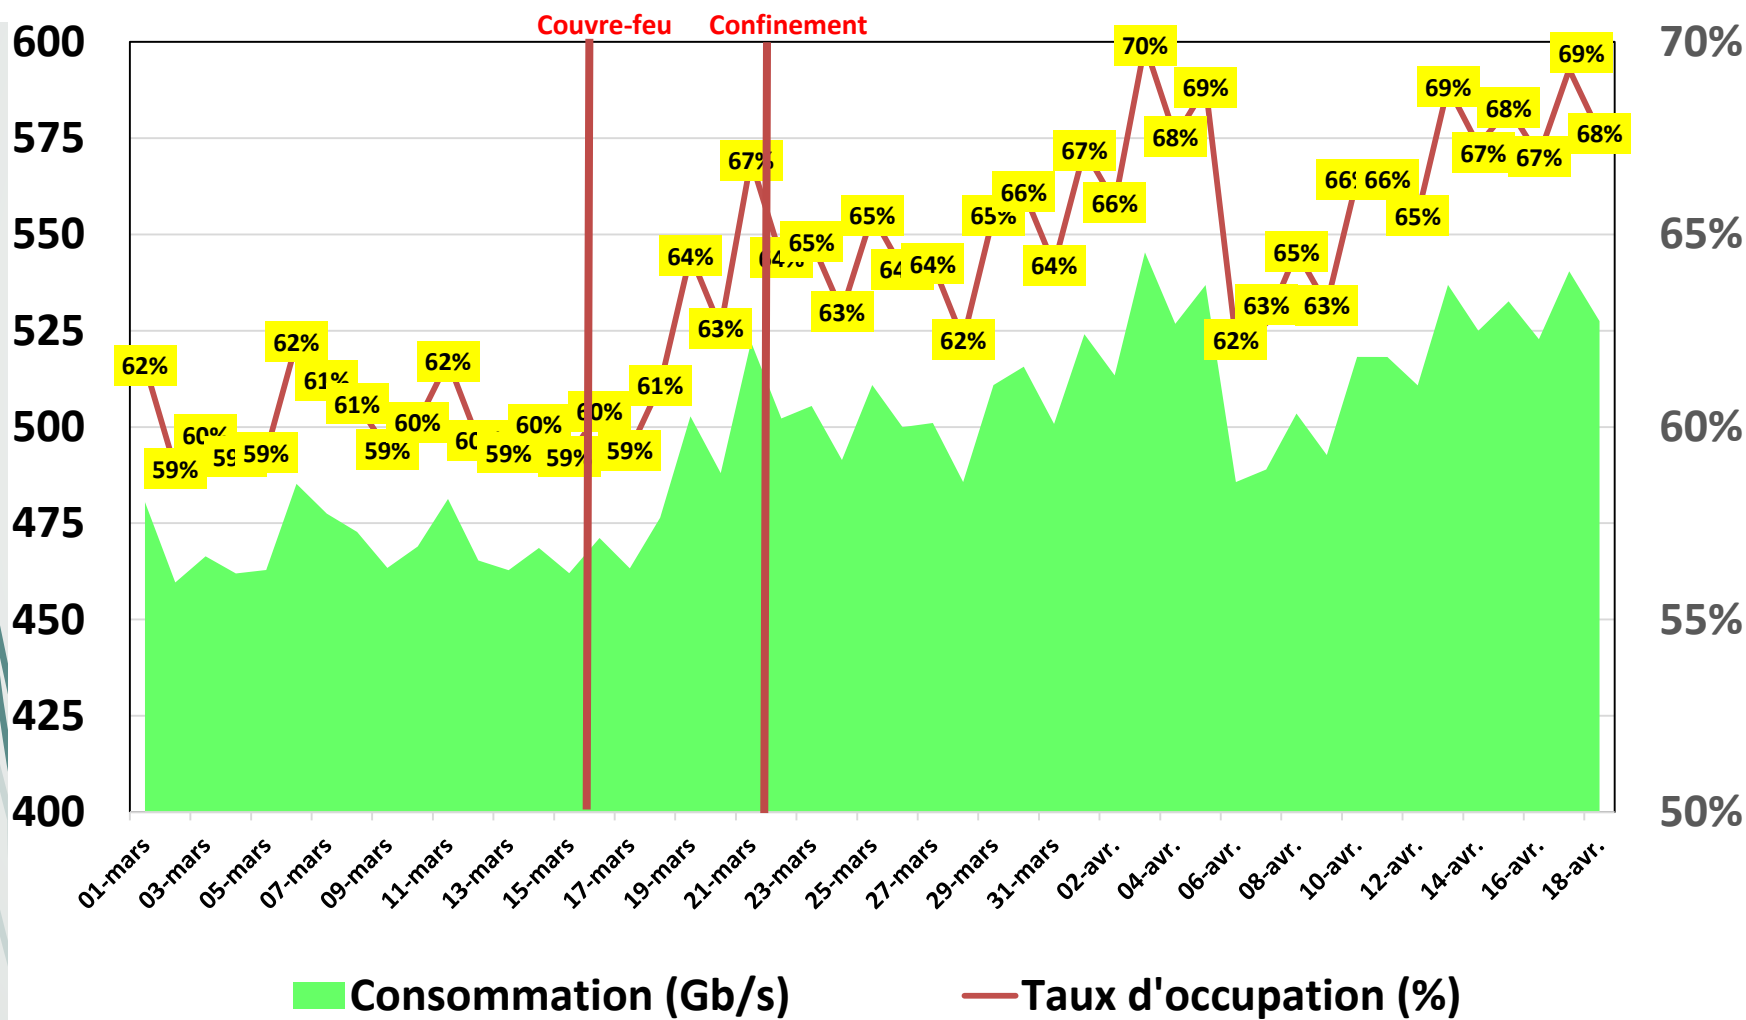

Observatoire INT

Effet du Couvre-Feu et du Confinement Total sur la consommation Data

Evolution Journalière
du 1^{er} Mars 2020 au 18 Avril 2020

NB : Le trafic data des abonnements Box Data, data mobile sur Smartphones et sur clés 3G/4G de Tunisie Télécom sont estimés sur toute la période allant du 01 mars 2020 au 18 avril 2020.

Bande Passante Internationale

Bande Passante Internationale

Bande Passante Internationale

Consommation de la Bande Passante Internationale par Opérateur (Gb/s)

Traffic Data Mobile sur Smartphone

Traffic Data Mobile sur Smartphone (To)

Traffic Data Mobile sur Clés 3G/4G

Traffic Data Mobile sur Clés 3G/4G (To)

Traffic Data sur Box-Data

Traffic Data sur Box-Data (To)

Traffic Data sur LTE-TDD

Traffic Data sur LTE-TDD (To)