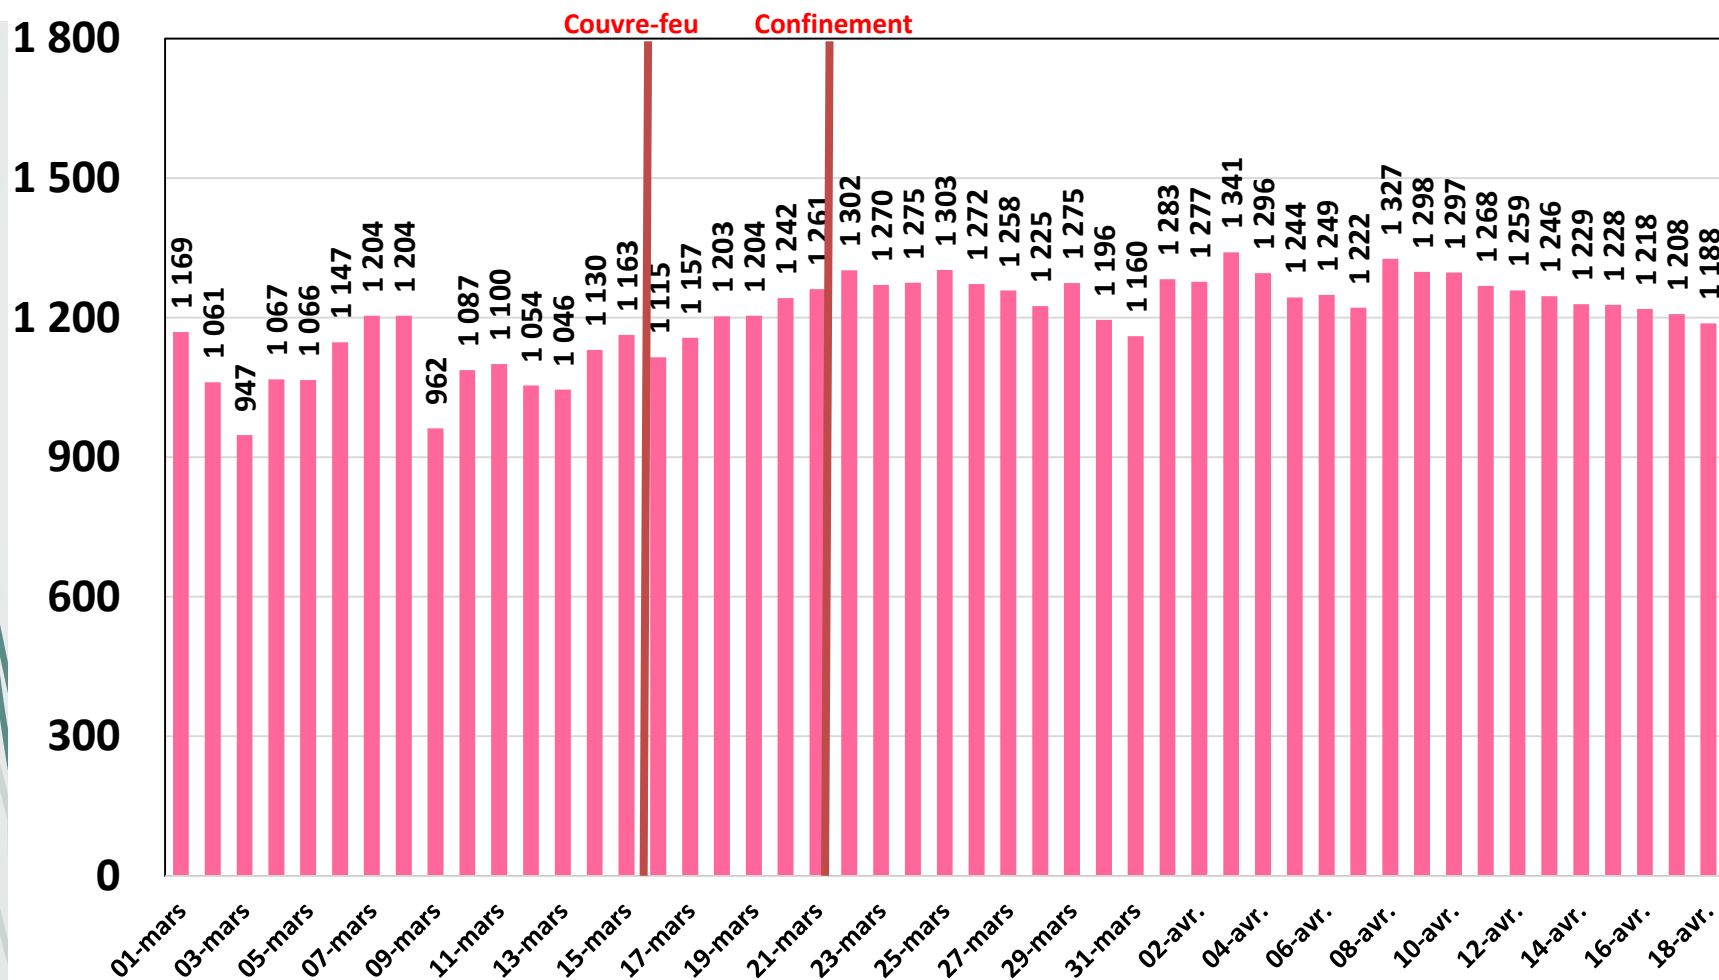

Observatoire INT

Effet du Couvre-Feu et du Confinement Total sur la consommation Data

Evolution Journalière
du 1^{er} Mars 2020 au 18 Avril 2020

NB : Le trafic data des abonnements Box Data, data mobile sur Smartphones et sur clés 3G/4G de Tunisie Télécom sont estimés sur toute la période allant du 01 mars 2020 au 18 avril 2020.

Bande Passante Internationale

Bande Passante Internationale

Bande Passante Internationale

Consommation de la Bande Passante Internationale par Opérateur (Gb/s)

Traffic Data Mobile sur Smartphone

Traffic Data Mobile sur Smartphone (To)

Traffic Data Mobile sur Clés 3G/4G

Traffic Data Mobile sur Clés 3G/4G (To)

Traffic Data sur Box-Data

Traffic Data sur Box-Data (To)

Traffic Data sur LTE-TDD

Traffic Data sur LTE-TDD (To)