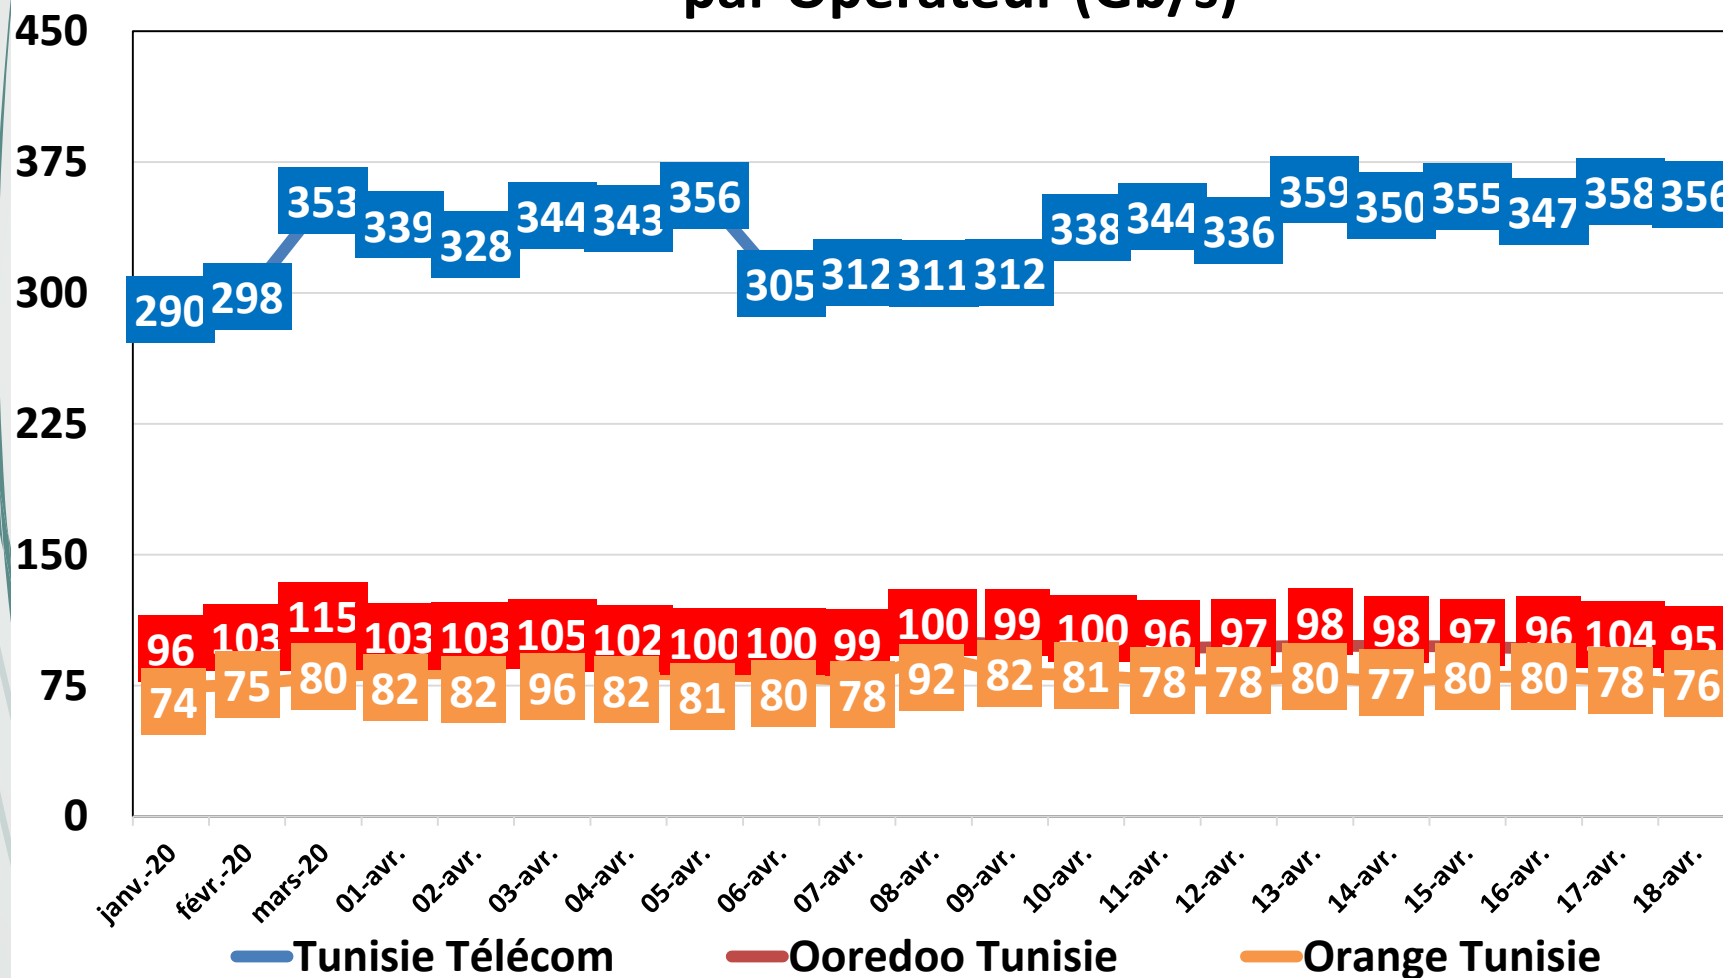

Observatoire INT

Effet du Couvre-Feu et du Confinement Total sur la consommation Data

Evolution Journalière
du 1^{er} Mars 2020 au 18 Avril 2020

NB : Le trafic data des abonnements Box Data, data mobile sur Smartphones et sur clés 3G/4G de Tunisie Télécom sont estimés sur toute la période allant du 01 mars 2020 au 18 avril 2020.

Bande Passante Internationale

Bande Passante Internationale

Bande Passante Internationale

Consommation de la Bande Passante Internationale par Opérateur (Gb/s)

Traffic Data Mobile sur Smartphone

Traffic Data Mobile sur Smartphone (To)

Traffic Data Mobile sur Clés 3G/4G

Traffic Data Mobile sur Clés 3G/4G (To)

Traffic Data sur Box-Data

Traffic Data sur Box-Data (To)

Traffic Data sur LTE-TDD

Traffic Data sur LTE-TDD (To)