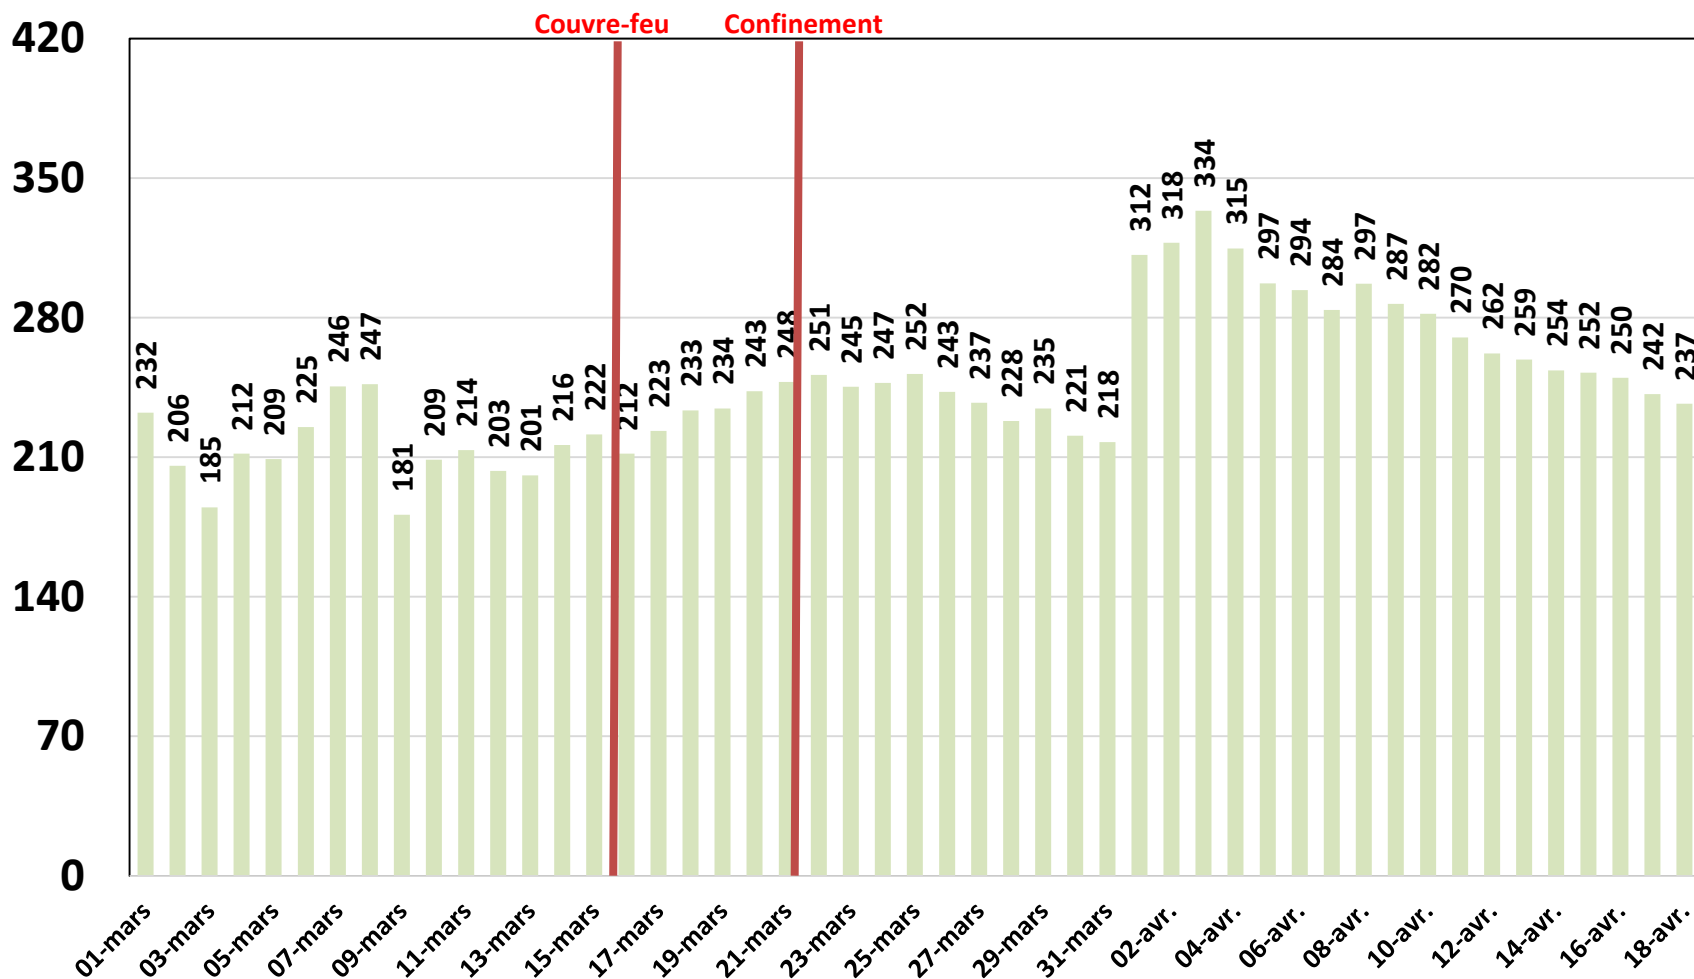

Observatoire INT

Effet du Couvre-Feu et du Confinement Total sur la consommation Data

Evolution Journalière
du 1^{er} Mars 2020 au 18 Avril 2020

NB : Le trafic data des abonnements Box Data, data mobile sur Smartphones et sur clés 3G/4G de Tunisie Télécom sont estimés sur toute la période allant du 01 mars 2020 au 18 avril 2020.

Bande Passante Internationale

Bande Passante Internationale

Bande Passante Internationale

Consommation de la Bande Passante Internationale par Opérateur (Gb/s)

Traffic Data Mobile sur Smartphone

Traffic Data Mobile sur Smartphone (To)

Traffic Data Mobile sur Clés 3G/4G

Traffic Data Mobile sur Clés 3G/4G (To)

Traffic Data sur Box-Data

Traffic Data sur Box-Data (To)

Traffic Data sur LTE-TDD

Traffic Data sur LTE-TDD (To)